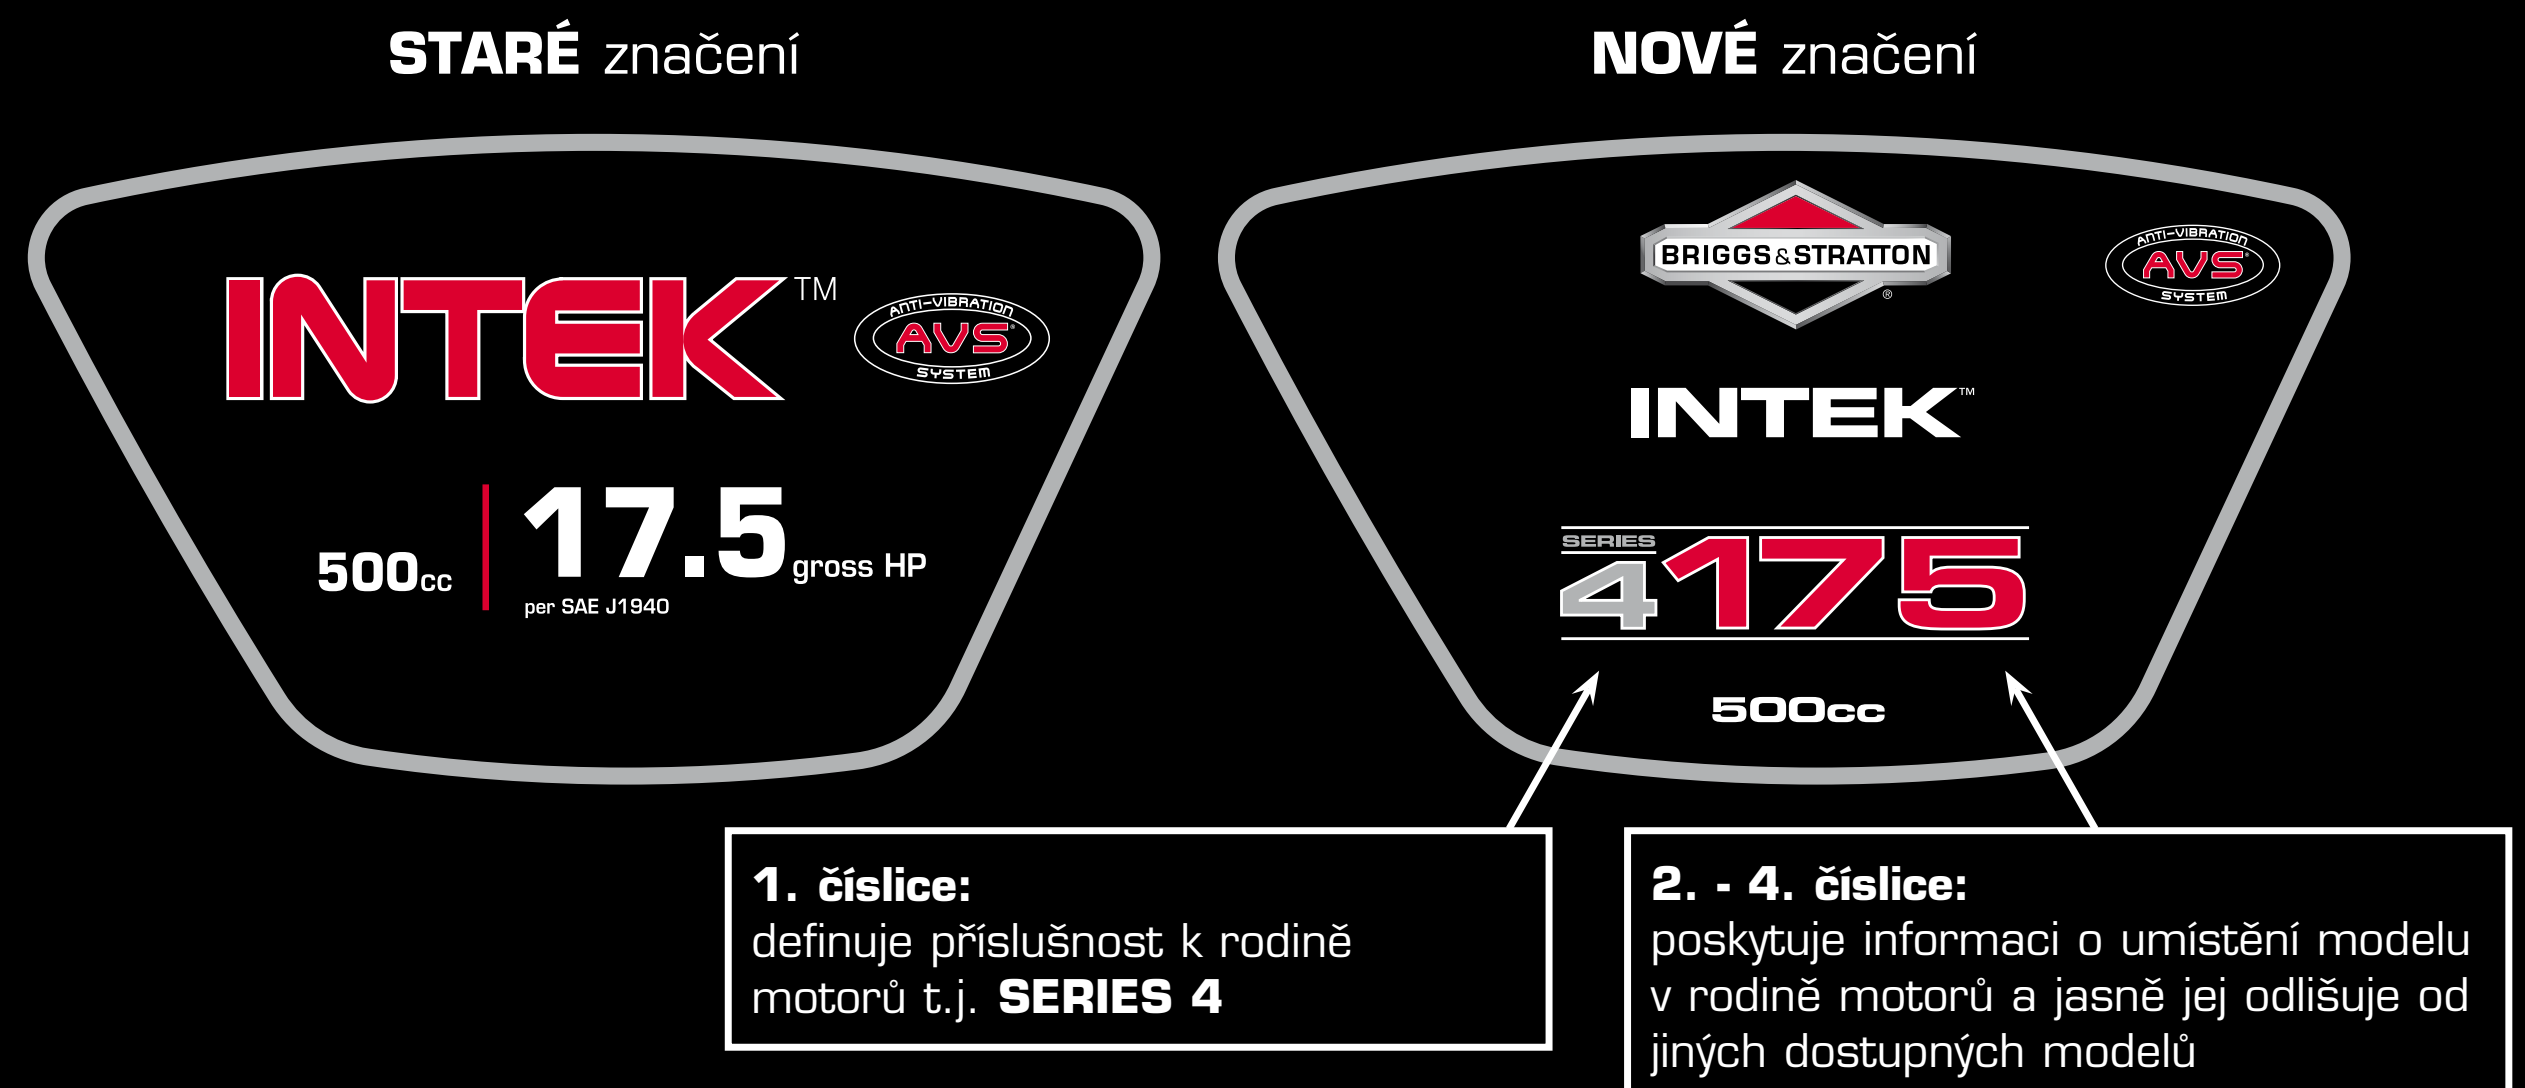

NOVÝ EVROPSKÝ SYSTÉM ZNAČENÍ

MOTORY POWERBUILT™, INTEK™ A PROFESSIONAL SERIES™

PROČ JSME JE ZMĚNILI?

Briggs & Stratton zavede v Evropě od roku 2010 nový systém značení velkých vertikálních motorů, který je založen na konceptu sérií podobně, jako systém zavedený před 3 lety pro malé vertikální motory. Rozhodnutí provést tuto změnu na velkých vertikálních motorech se zakládá na ohromujícím ohlasu z trhu, který si koncept SERIES™ vysloužil na malých motorech s vertikální hřídelí.